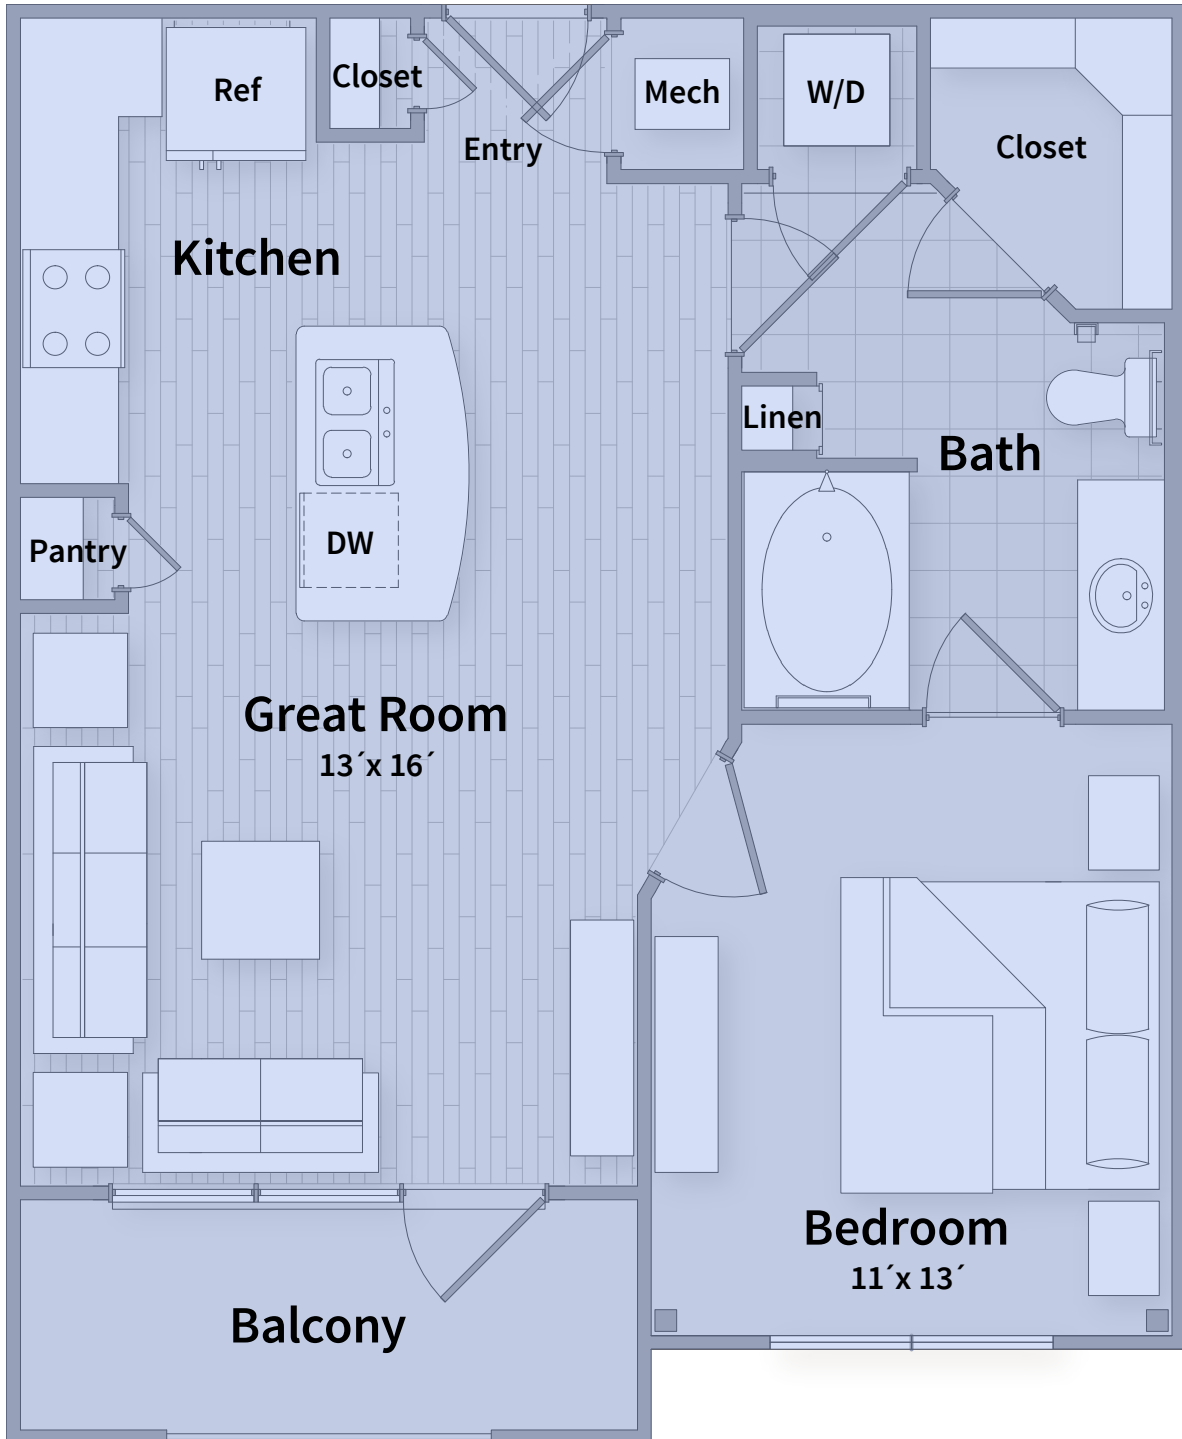

Unit A

BEDROOM 1 | BATH 1 | SQ FT 675