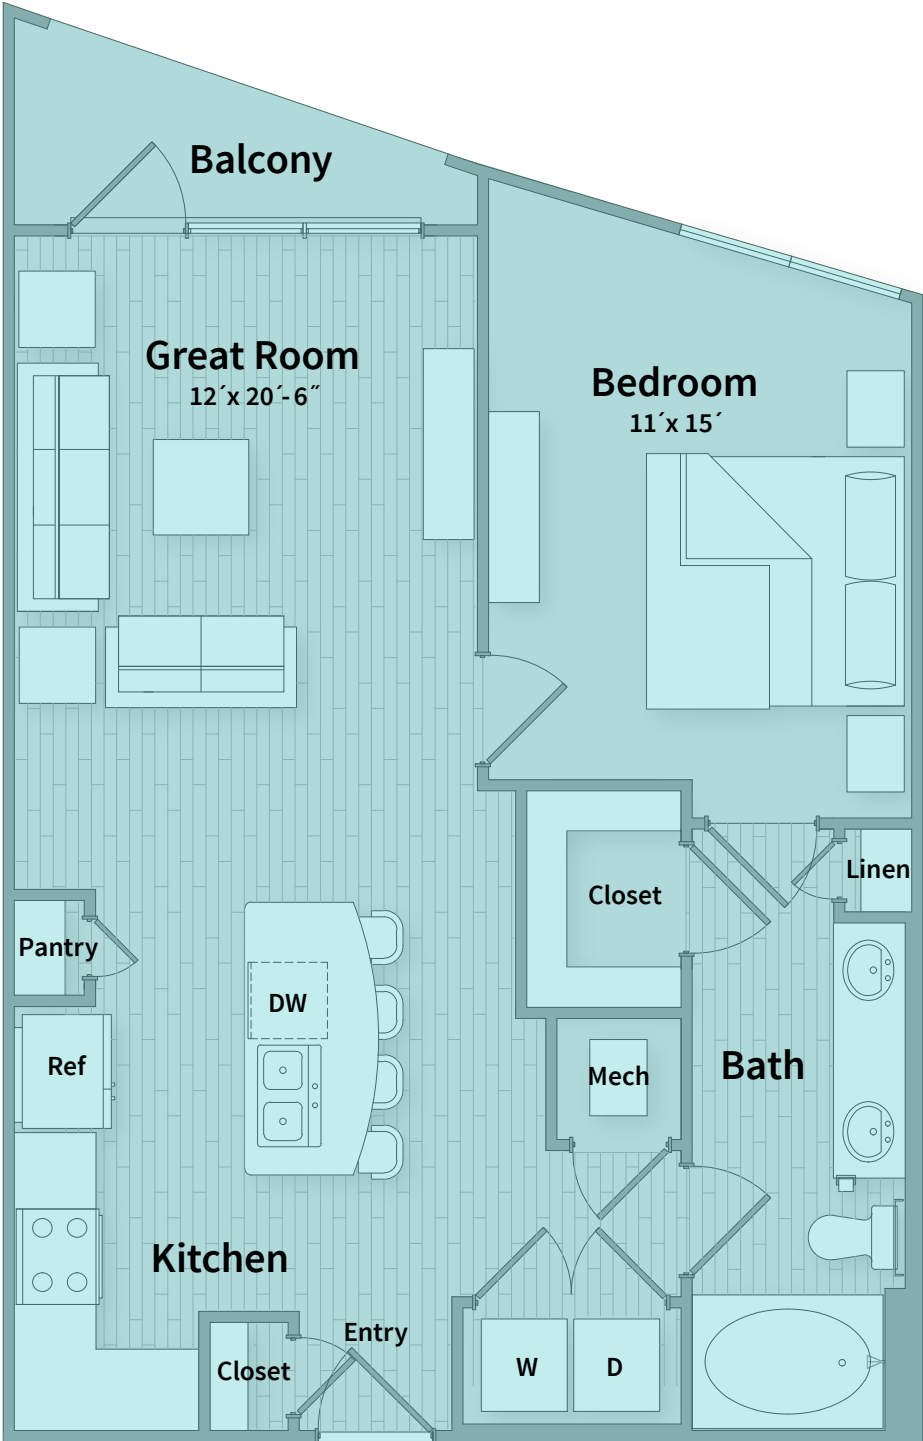

Unit A1

BEDROOM 1 | BATH 1 | SQ FT 767