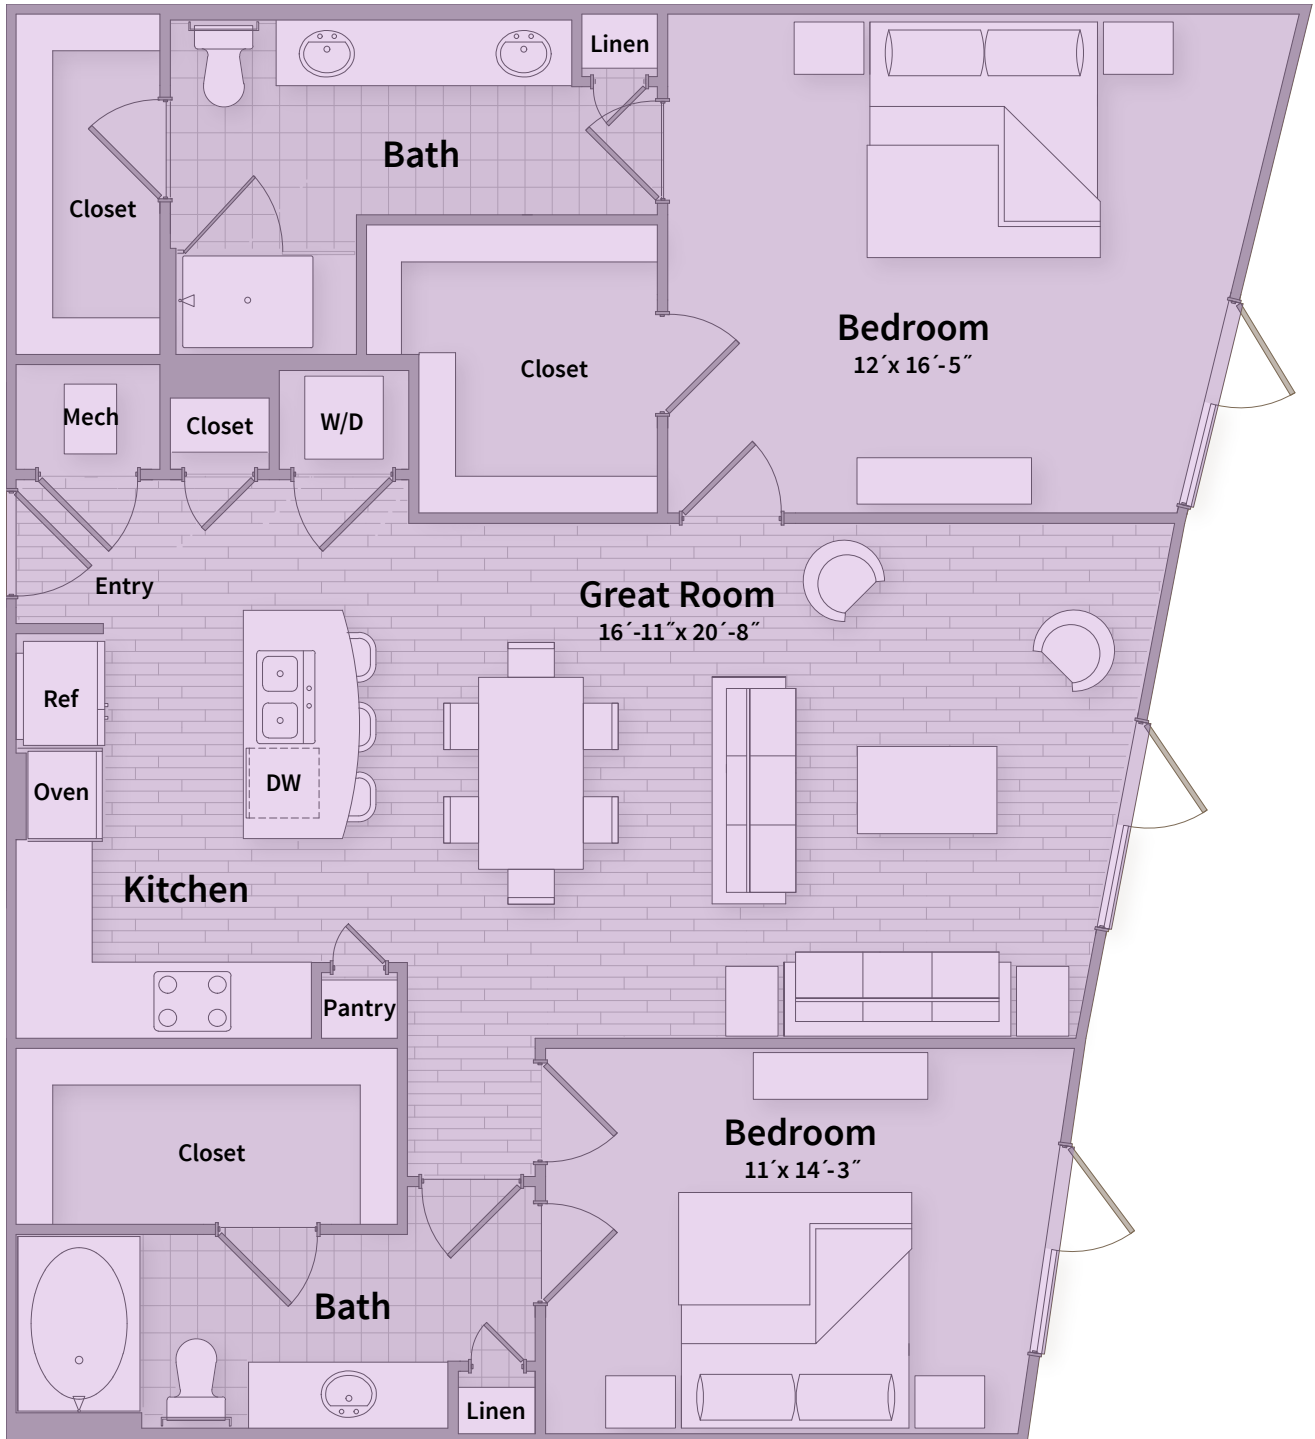

# Unit D1

BEDROOM 2 | BATH 2 | SQ FT 1,356