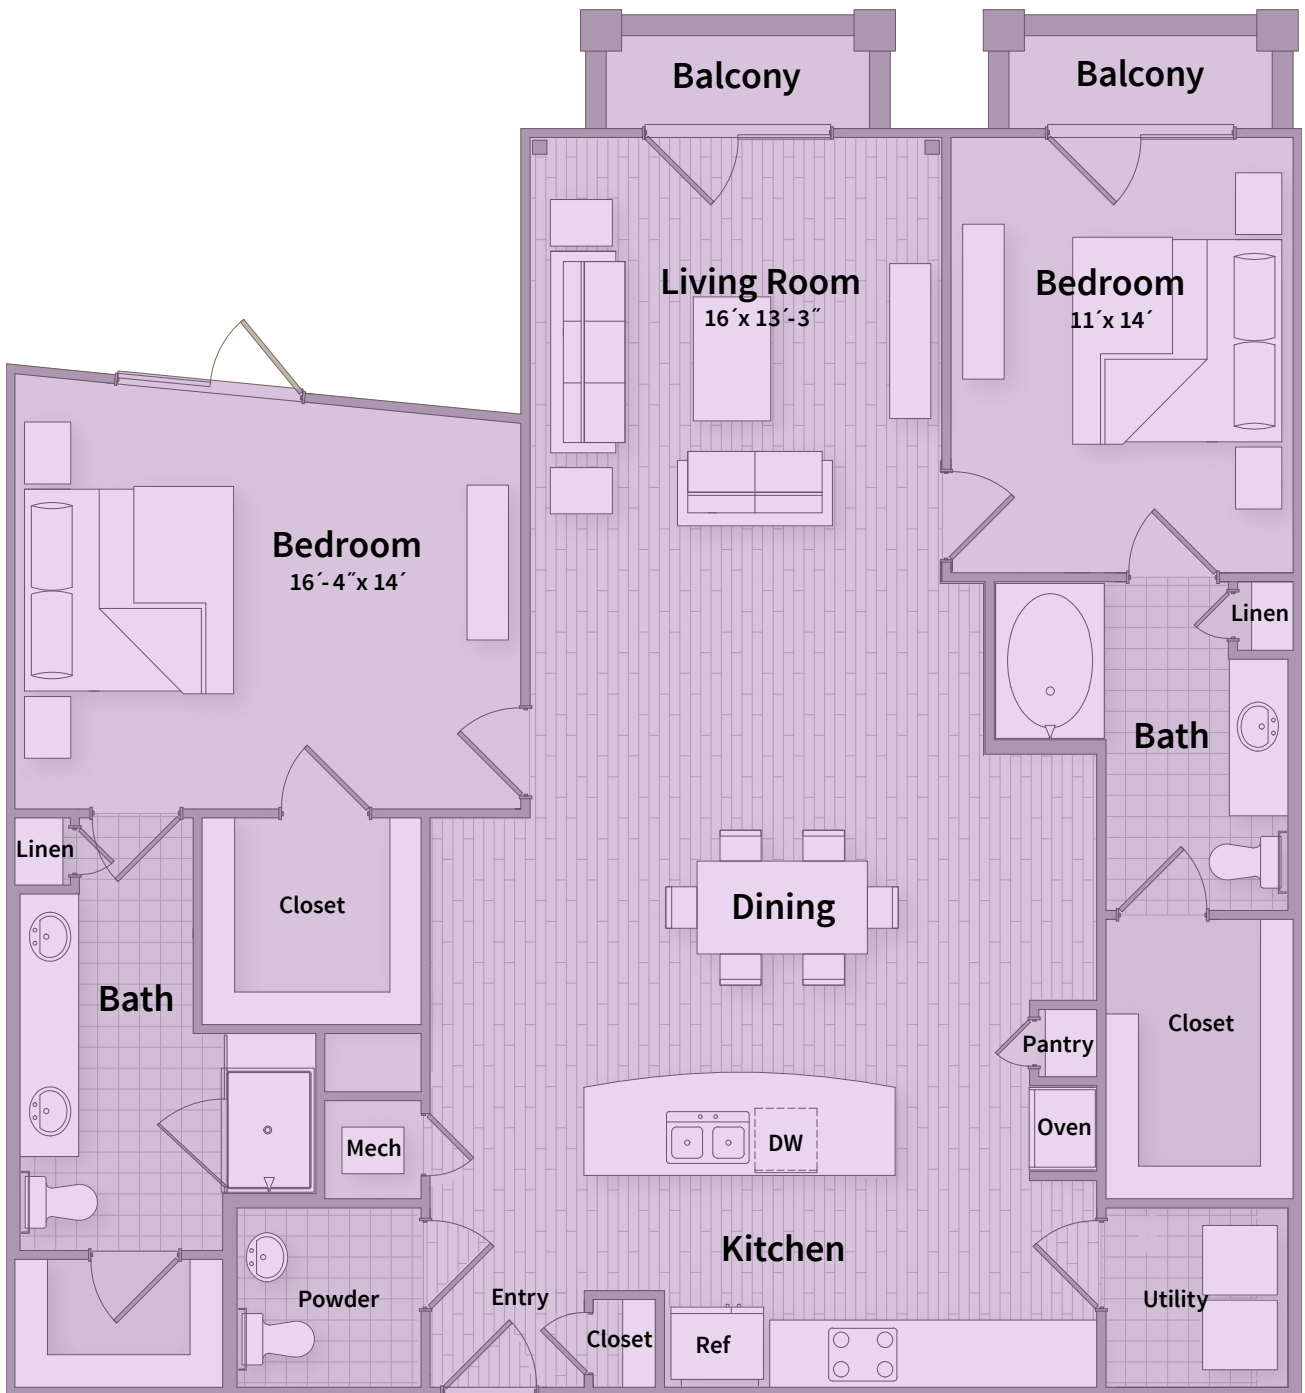

Unit D1

BEDROOM 2 | BATH 2 | SQ FT 1,572